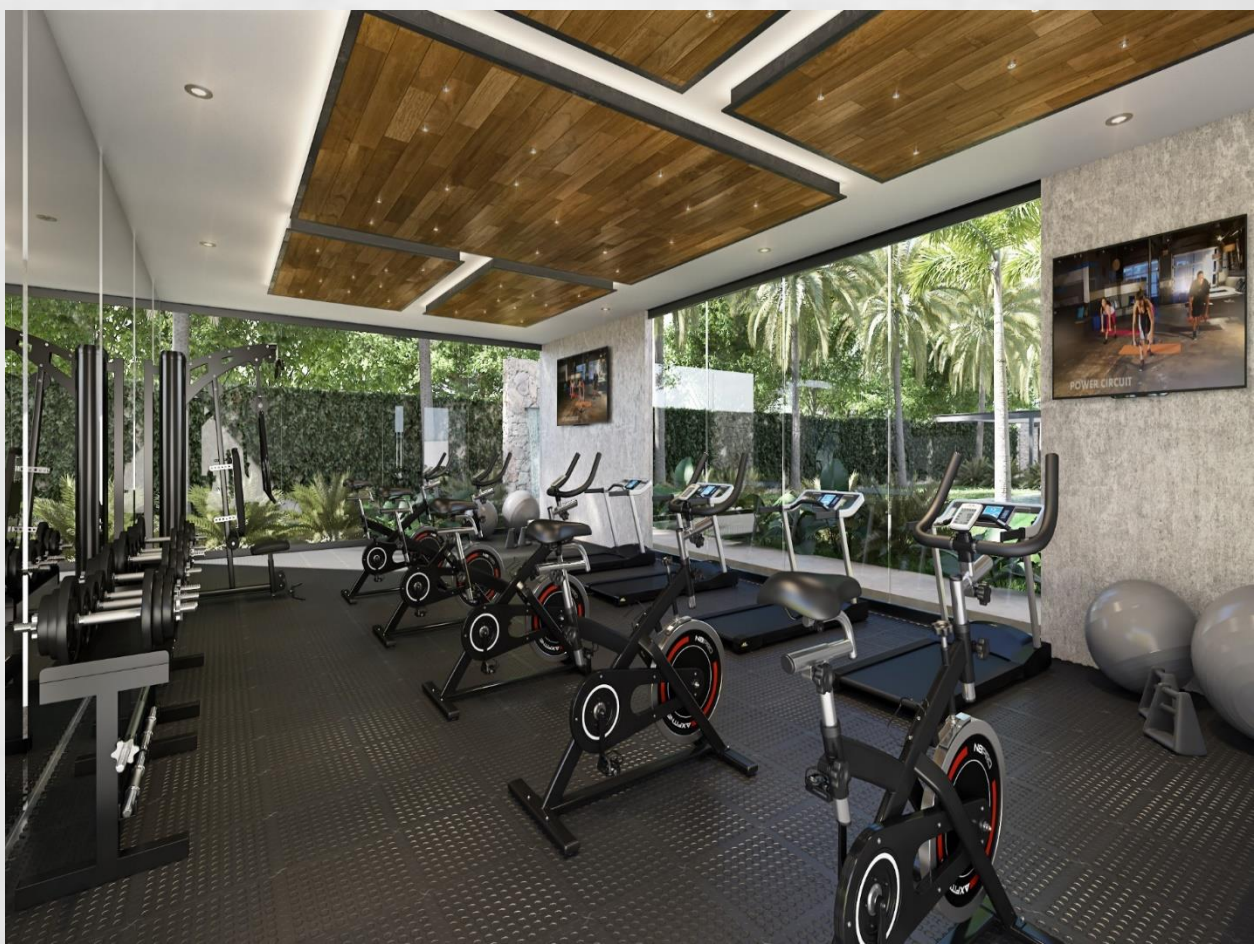

## AMENIDADES PLANTA ALTA

---

- 1 Salón privado lounge
- 2 Baños/cocina
- 3 Lounge bar
- 4 Bar/terraza

ÁREA GRILL

CANCHA DE PADEL

SALA DE TV P.B.

SALÓN PRIVADO LOUNGE

SNACK BAR

GIMNASIO

SALÓN DE USOS MÚLTIPLES

SALA DE ENTRETENIMIENTO

ÁREA DE JUEGOS INFANTILES CON A.C. Y AL AIRE LIBRE

BAR TERRAZA P.A.

LOUNGE BAR P.A.

*El Origen*  
residencial