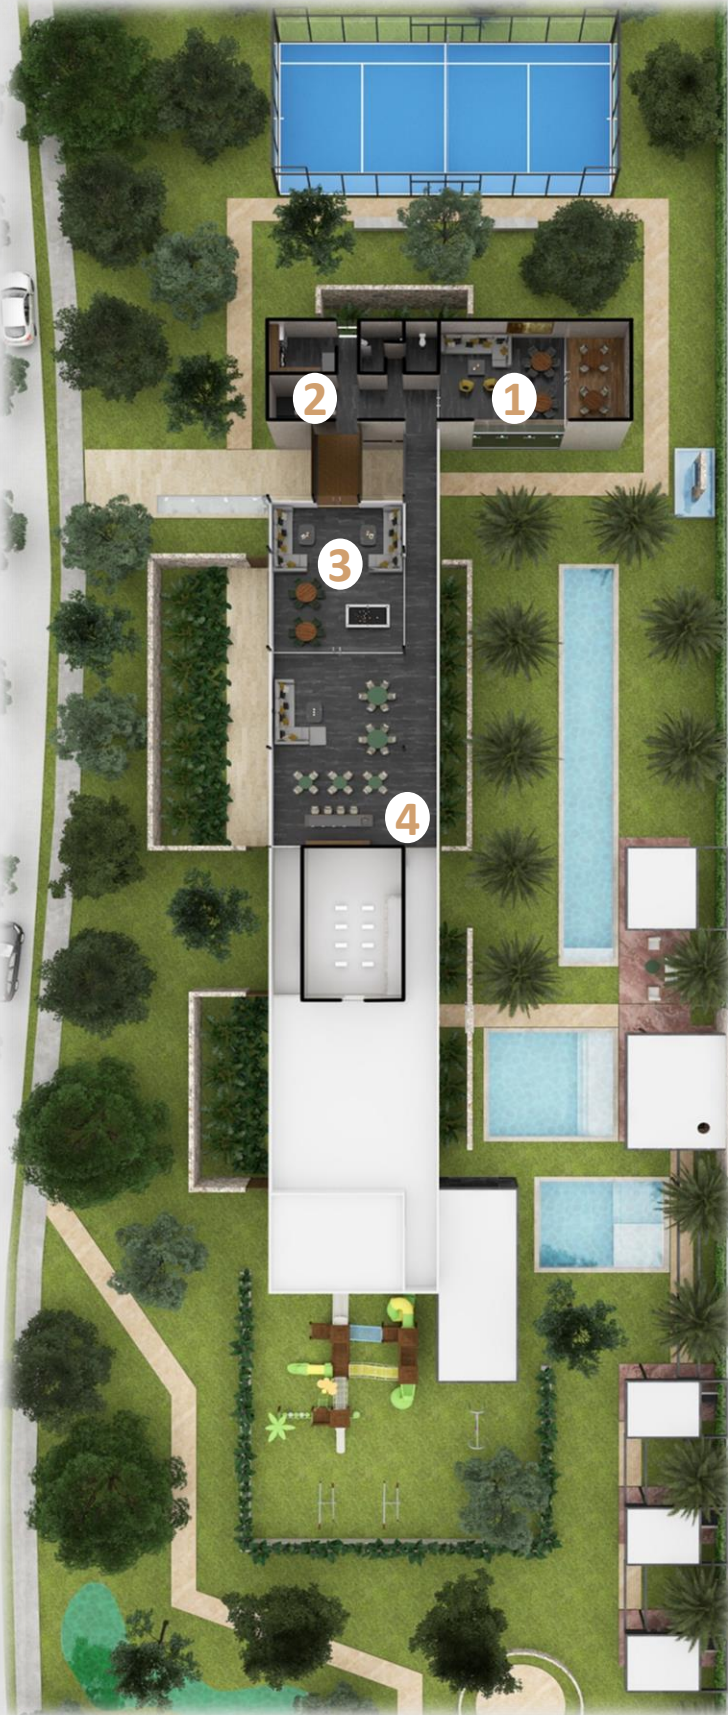

## CASA CLUB DE ENSUEÑO

---

Es un lugar diseñado para ti, en el que encontrarás diferentes amenidades, ya que las áreas comunes son espacios creados pensando en tu comodidad.

\* Las imágenes y renders son conceptuales deben servir únicamente como referencia.

## AMENIDADES PLANTA BAJA

- 1 Cancha de Padel
- 2 Gimnasio
- 3 Administración
- 4 Lobby
- 5 Canal de nado
- 6 Salón de usos múltiples
- 7 Área de descanso
- 8 Snack bar
- 9 Baños
- 10 Piscina adultos
- 11 Salón de juegos juvenil
- 12 Piscina infantil
- 13 Sala de TV
- 14 Juegos infantiles
- 15 Juegos al aire libre
- 16 Área grill

## AMENIDADES PLANTA ALTA

---

- 1 Salón privado lounge
- 2 Baños/cocina
- 3 Lounge bar
- 4 Bar/terraza

ÁREA GRILL

CANCHA DE PADEL

SALA DE TV P.B.

SALÓN PRIVADO LOUNGE

SNACK BAR

GIMNASIO

SALÓN DE USOS MÚLTIPLES

SALA DE ENTRETENIMIENTO

ÁREA DE JUEGOS INFANTILES CON A.C. Y AL AIRE LIBRE

BAR TERRAZA P.A.

LOUNGE BAR P.A.

*El Origen*  
residencial